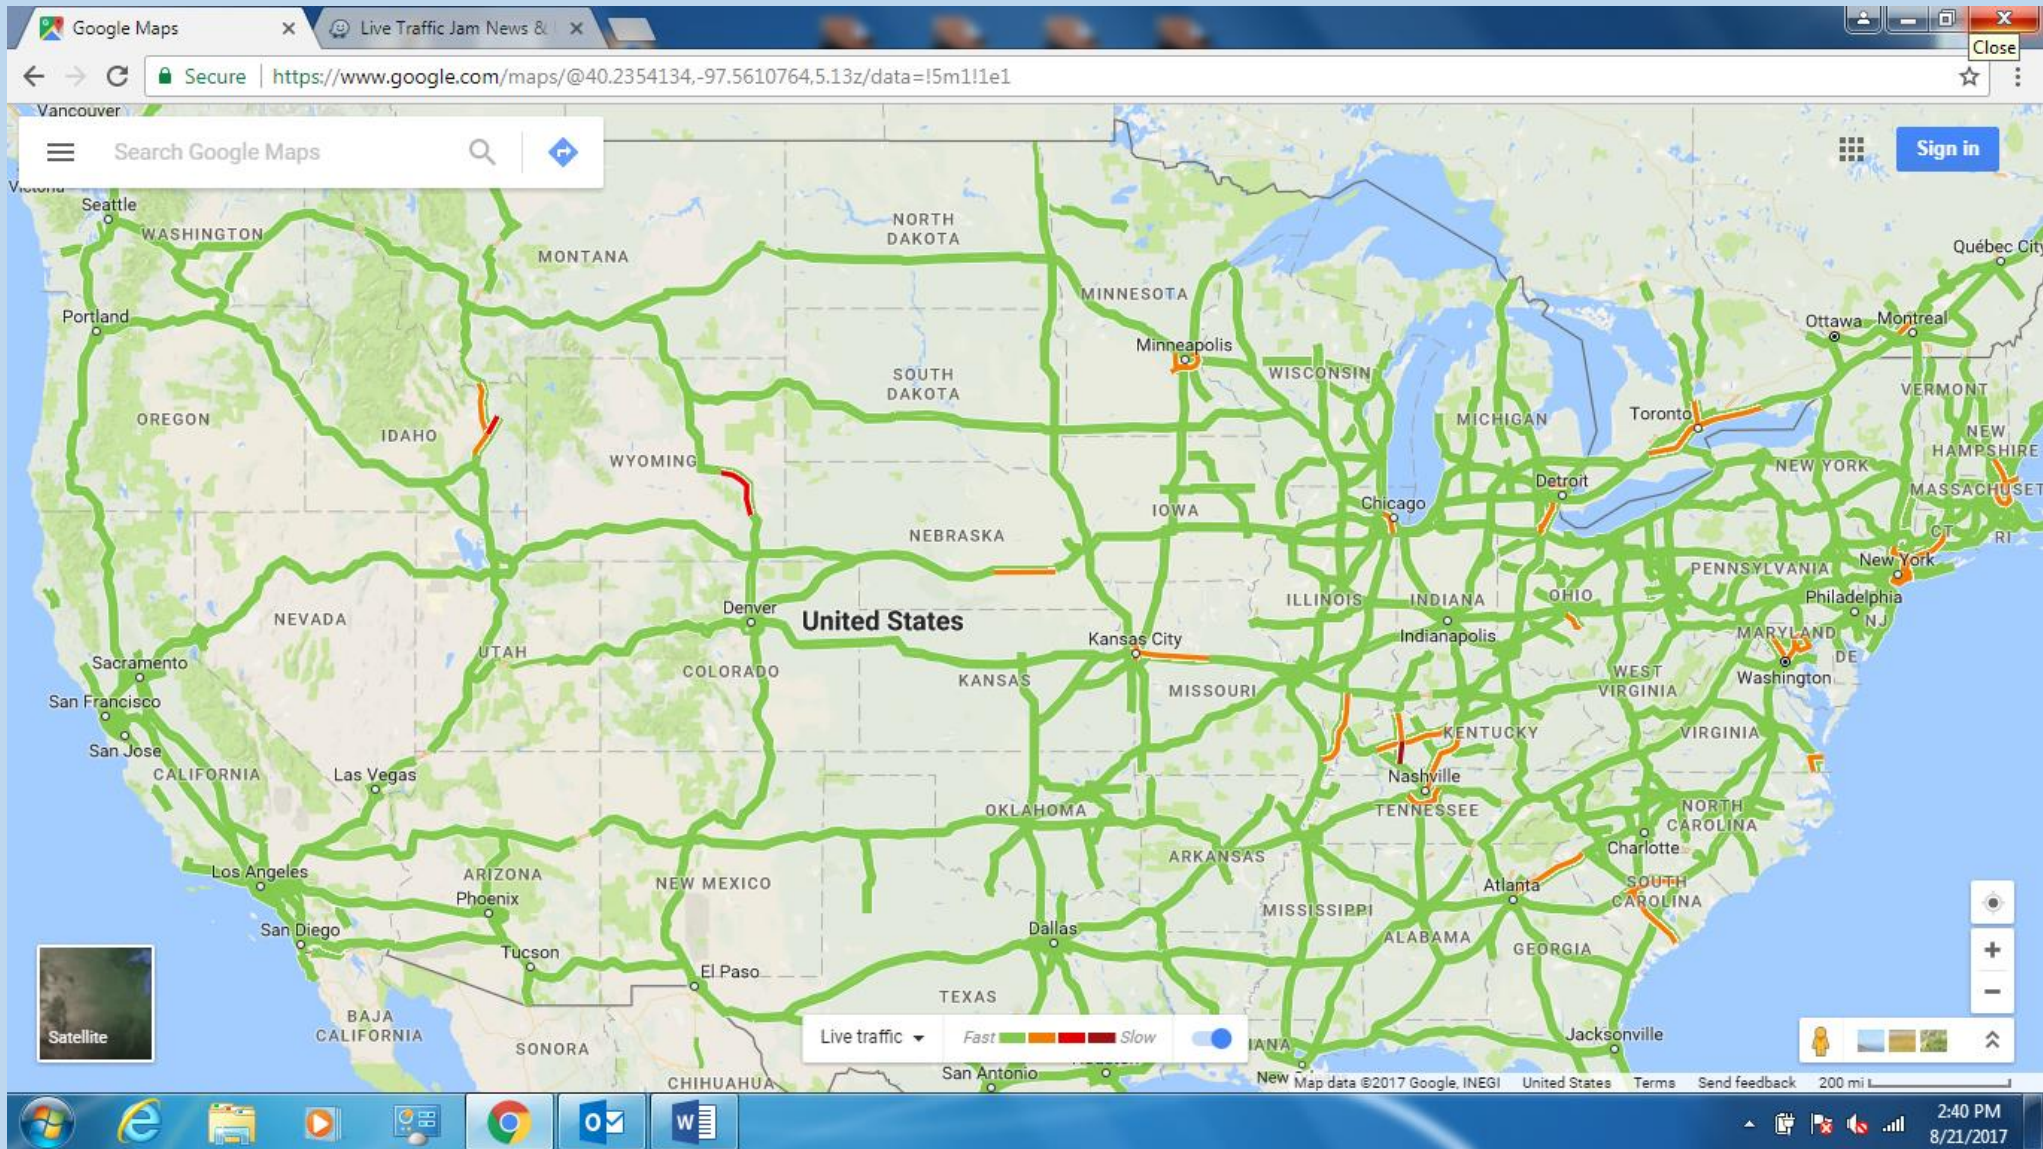

You want me to display....WHAT????

GeoHash Locations

	A	B	C
1	safegraph_id	local_timestamp	geo_hash
2	fe0877e8e3e2d3bfb112652a035c342ee78c2662af9173ecd2266d5f250f73f9	1502641222	dn8w2g3q4
3	494c9a8a392531b613ac9adc7e84d3c89e6c790c896dcde6c9a2d06d05593c38	1502492551	dn8wdk0hu
4	494c9a8a392531b613ac9adc7e84d3c89e6c790c896dcde6c9a2d06d05593c38	1502593926	dn8w5t7gs
5	494c9a8a392531b613ac9adc7e84d3c89e6c790c896dcde6c9a2d06d05593c38	1502570621	dn8x1ssy4
6	494c9a8a392531b613ac9adc7e84d3c89e6c790c896dcde6c9a2d06d05593c38	1502645967	dn8x1ssy3
7	632b90627cc729377dc397239a2b7f1edba80f64cdfd2e8257c50d3233b190c5	1502470928	dn8w6pn26
8	494c9a8a392531b613ac9adc7e84d3c89e6c790c896dcde6c9a2d06d05593c38	1502638622	dn8x1t32m
9	494c9a8a392531b613ac9adc7e84d3c89e6c790c896dcde6c9a2d06d05593c38	1502574843	dn8w9u118
10	494c9a8a392531b613ac9adc7e84d3c89e6c790c896dcde6c9a2d06d05593c38	1502565359	dn8wdmmyn
11	494c9a8a392531b613ac9adc7e84d3c89e6c790c896dcde6c9a2d06d05593c38	1502539417	dn8x1ssve
12	494c9a8a392531b613ac9adc7e84d3c89e6c790c896dcde6c9a2d06d05593c38	1502574618	dn8wcewm2
13	494c9a8a392531b613ac9adc7e84d3c89e6c790c896dcde6c9a2d06d05593c38	1502571376	dn8x1ssy9

part-00001-3025c99e-99a9-4934-b

READY AVERAGE: 1502470928 COUNT: 3 SUM: 1502470928 100%

TRAFFIC!!!!!!!!!!!!!!!!!!!!

TRAFFIC!!!!!!!!!!!!!!!!!!!!

Thank You

Mark Yacucci

Illinois State Geological Survey

217-265-0747