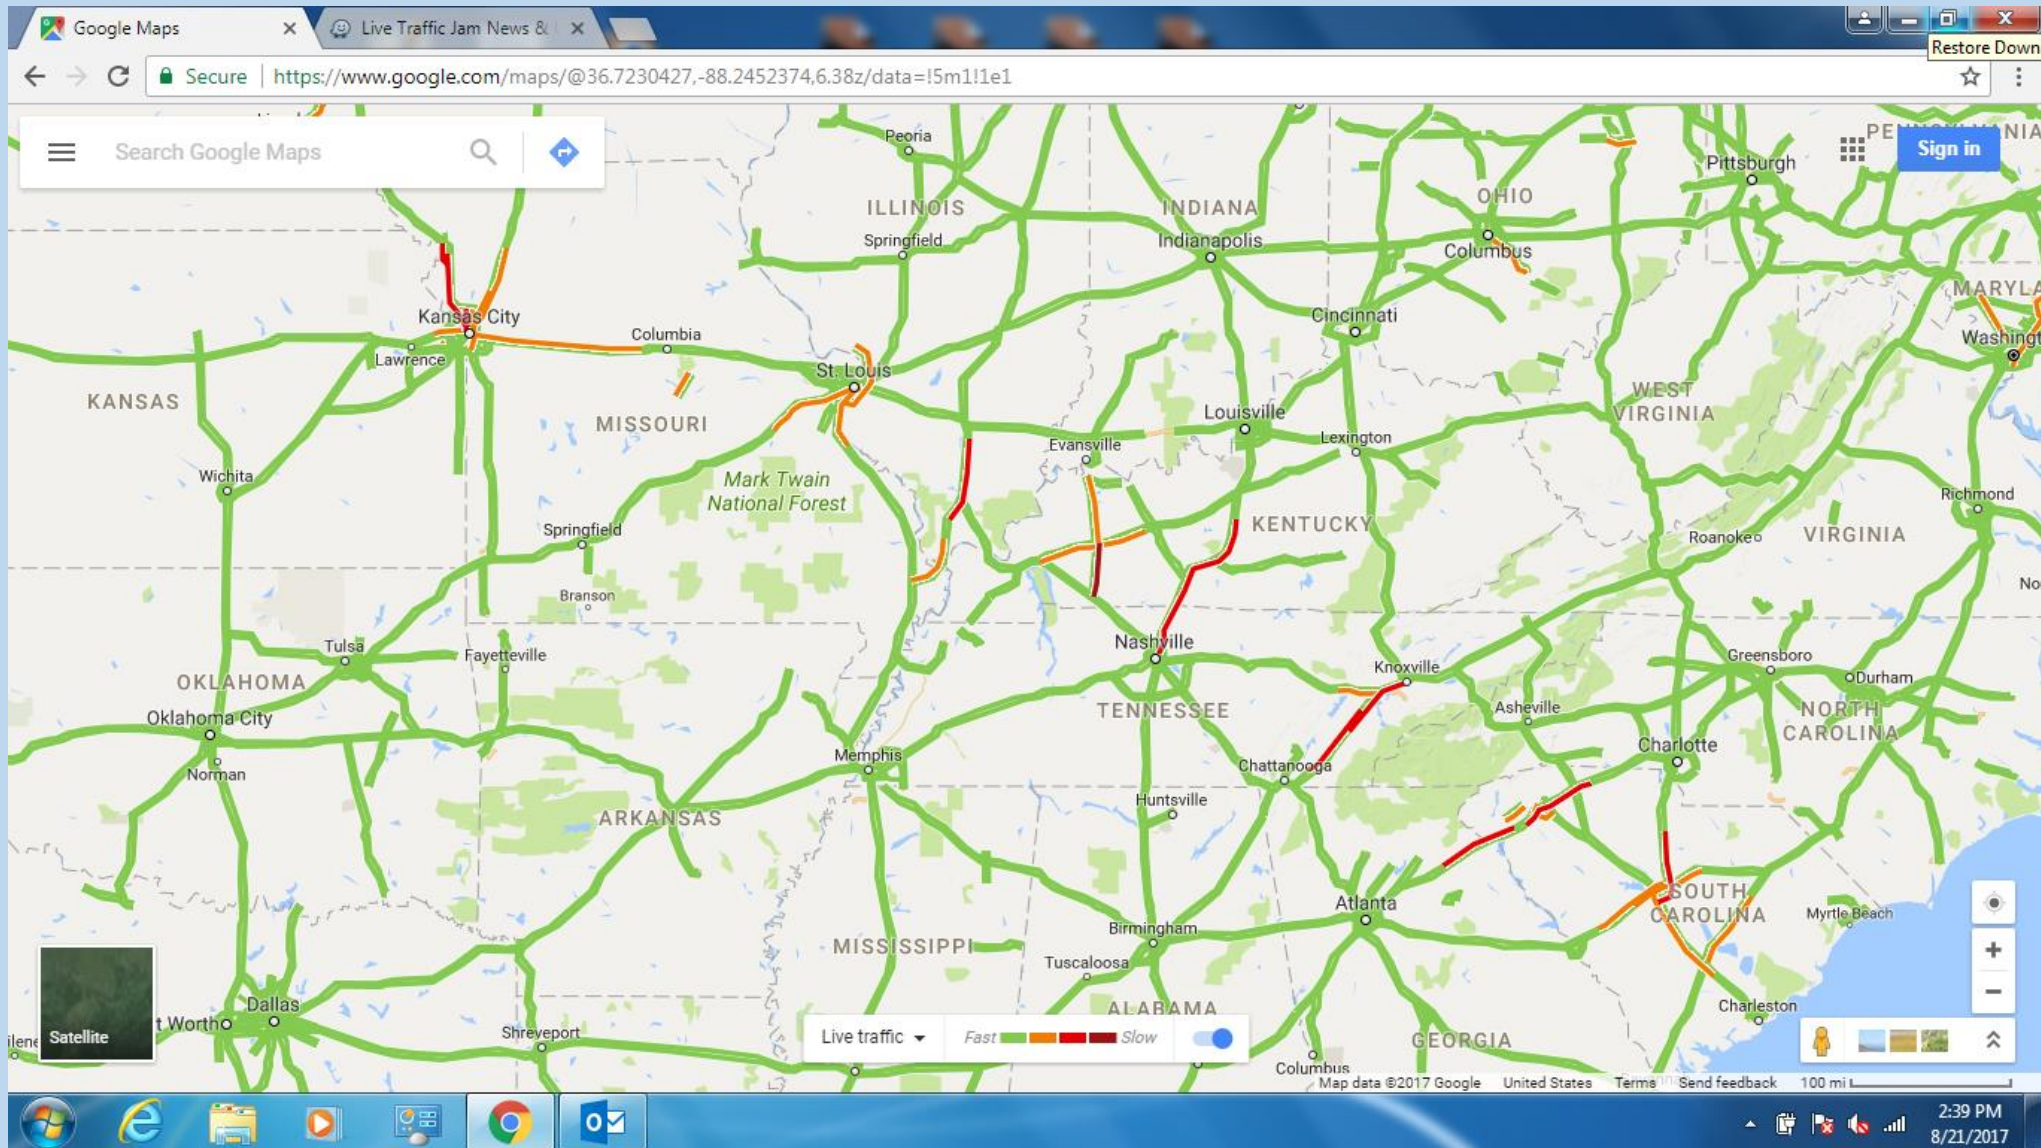

You want me to display....WHAT????

GeoHash Locations

	A	B	C
1	safegraph_id	local_timestamp	geo_hash
2	fe0877e8e3e2d3bfb112652a035c342ee78c2662af9173ecd2266d5f250f73f9	1502641222	dn8w2g3q4
3	494c9a8a392531b613ac9adc7e84d3c89e6c790c896dcde6c9a2d06d05593c38	1502492551	dn8wdk0hu
4	494c9a8a392531b613ac9adc7e84d3c89e6c790c896dcde6c9a2d06d05593c38	1502593926	dn8w5t7gs
5	494c9a8a392531b613ac9adc7e84d3c89e6c790c896dcde6c9a2d06d05593c38	1502570621	dn8x1ssy4
6	494c9a8a392531b613ac9adc7e84d3c89e6c790c896dcde6c9a2d06d05593c38	1502645967	dn8x1ssy3
7	632b90627cc729377dc397239a2b7f1edba80f64cdfd2e8257c50d3233b190c5	1502470928	dn8w6pn26
8	494c9a8a392531b613ac9adc7e84d3c89e6c790c896dcde6c9a2d06d05593c38	1502638622	dn8x1t32m
9	494c9a8a392531b613ac9adc7e84d3c89e6c790c896dcde6c9a2d06d05593c38	1502574843	dn8w9u118
10	494c9a8a392531b613ac9adc7e84d3c89e6c790c896dcde6c9a2d06d05593c38	1502565359	dn8wdmmyn
11	494c9a8a392531b613ac9adc7e84d3c89e6c790c896dcde6c9a2d06d05593c38	1502539417	dn8x1ssve
12	494c9a8a392531b613ac9adc7e84d3c89e6c790c896dcde6c9a2d06d05593c38	1502574618	dn8wcewm2
13	494c9a8a392531b613ac9adc7e84d3c89e6c790c896dcde6c9a2d06d05593c38	1502571376	dn8x1ssy9

part-00001-3025c99e-99a9-4934-b

READY AVERAGE: 1502470928 COUNT: 3 SUM: 1502470928 100%

TRAFFIC!!!!!!!!!!!!!!!!!!!!

TRAFFIC!!!!!!!!!!!!!!!!!!!!

Thank You

Mark Yacucci

Illinois State Geological Survey

217-265-0747